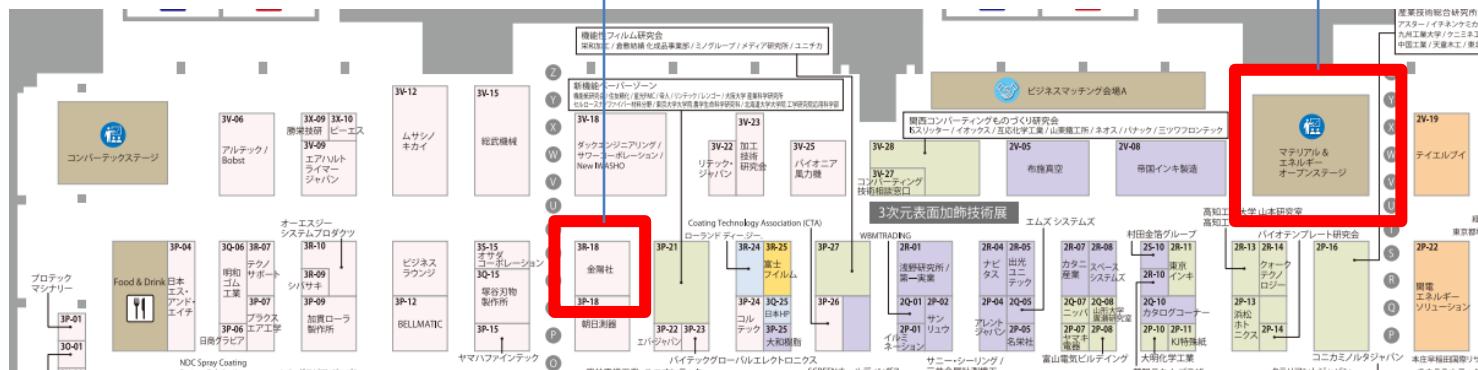

2/15(月)
 マテリアル&エネルギーオープンステージ
サテライト会場

マテリアル&エネルギーオープンステージ

東3ホール

東2ホール